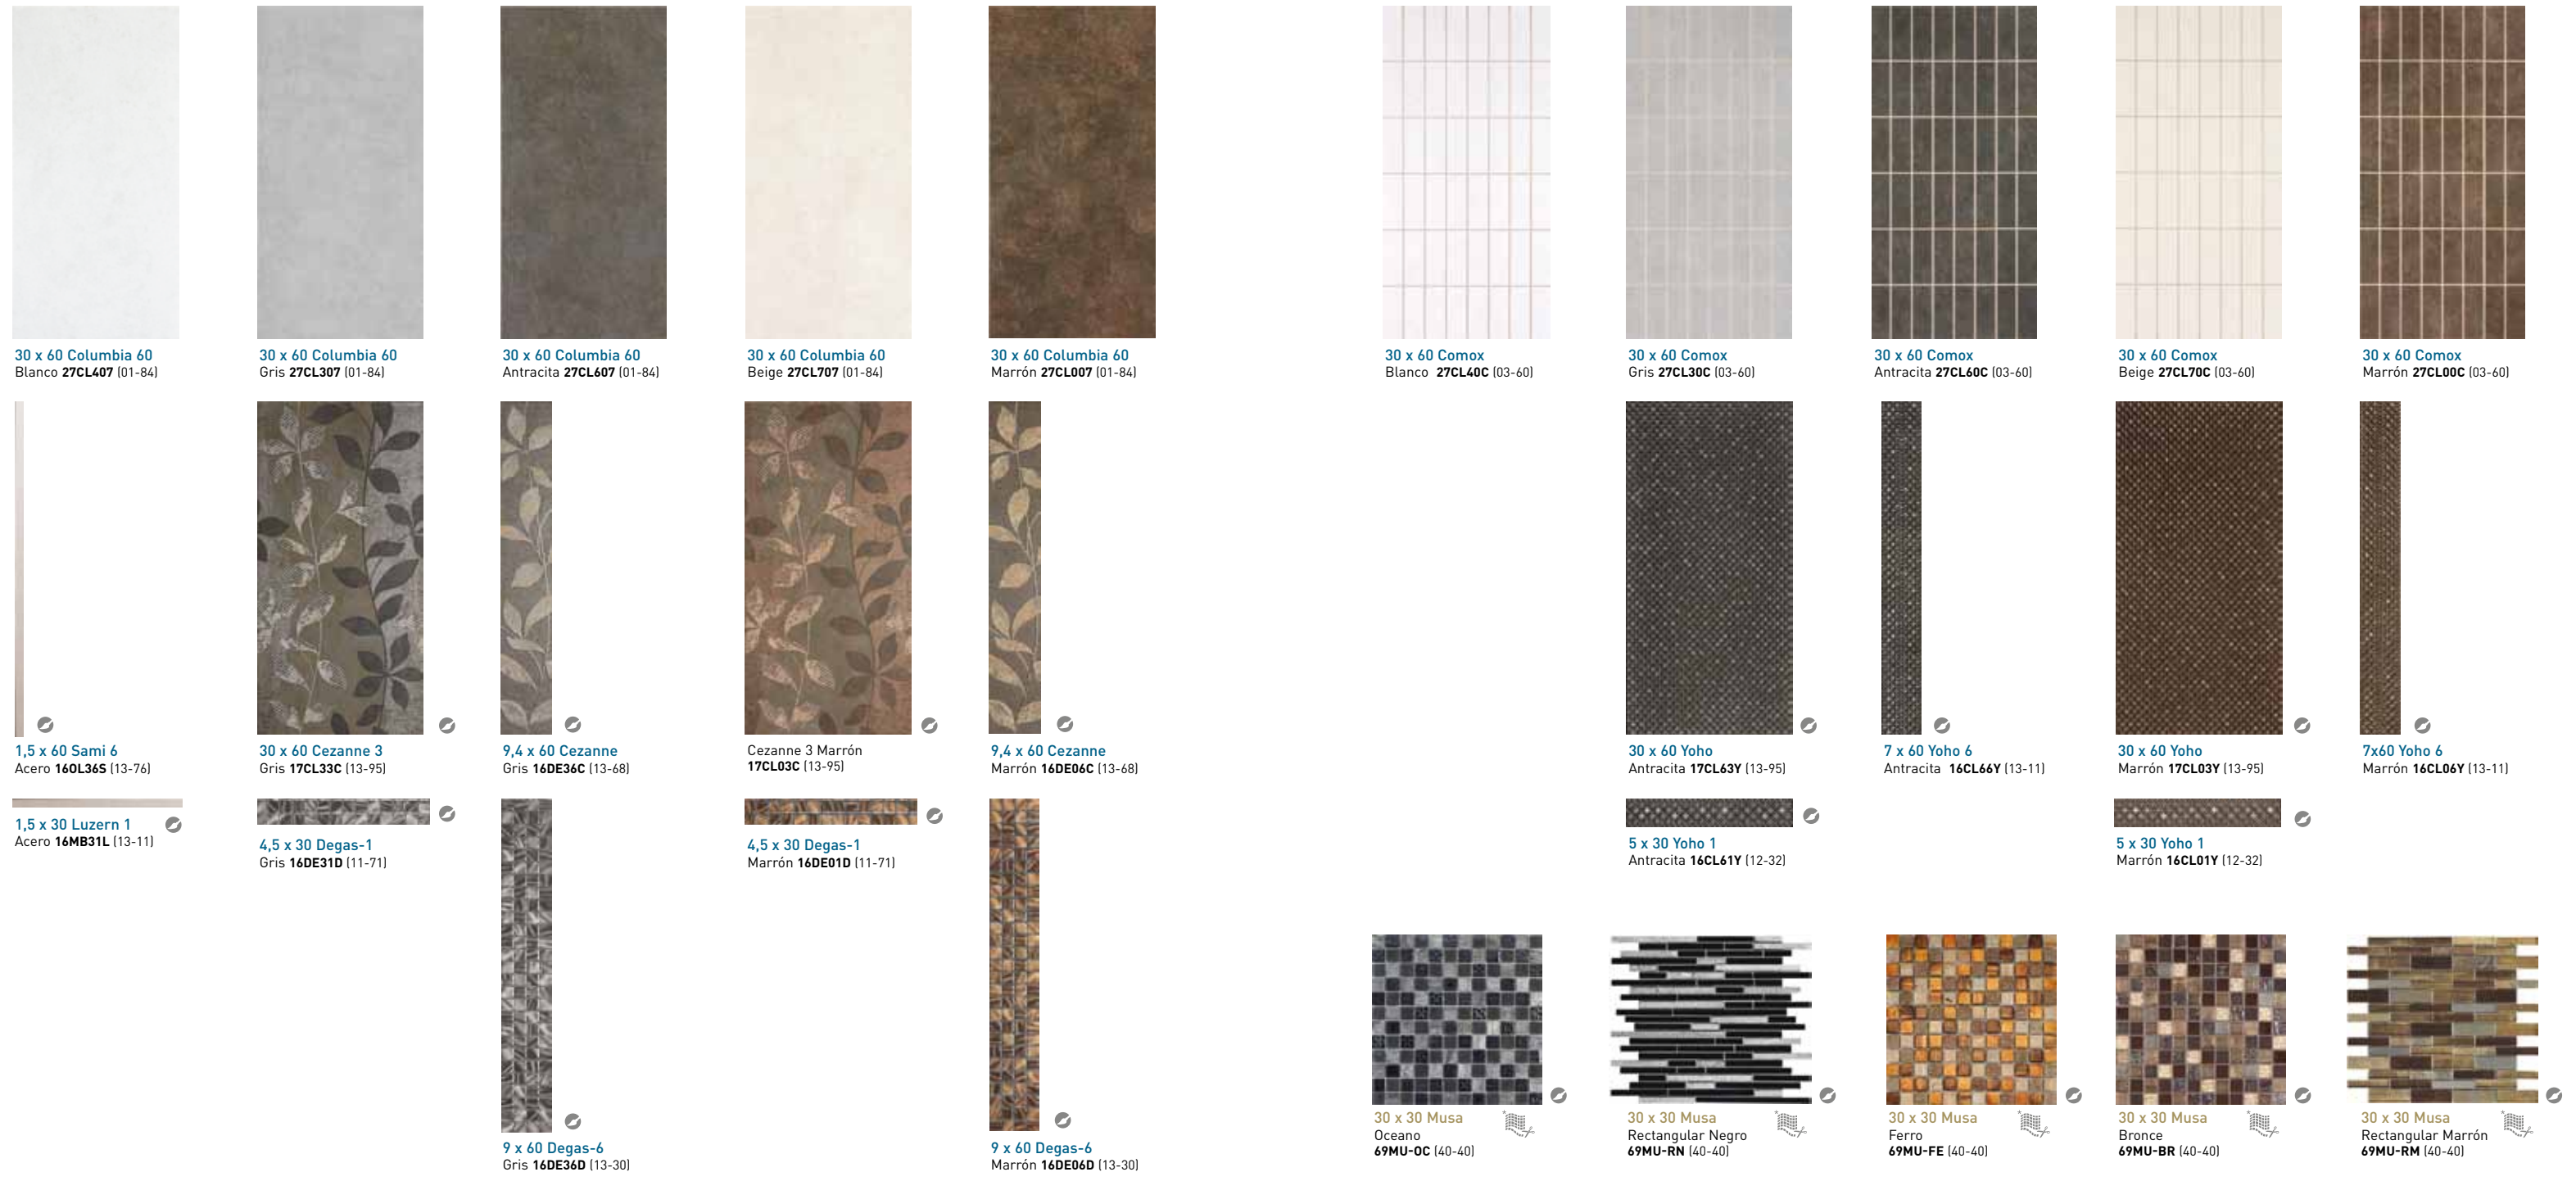

COLUMBIA 60 30X60 11^{13/16}"X23^{5/8}"

NUEVO NEW

COLUMBIA 45 45X45 17^{3/4}"X17^{3/4}"

PORCELÁNICO
PORCELAIN TILE

medida cm	nº pzas/box	m ² /box	kg/box	boxes/pallet	m ² /pallet	kg/pallet
30x60	6	1,08	20,58	40	43,20	823,20
45x45	5	1,01	24,30	66	66,66	1603,80