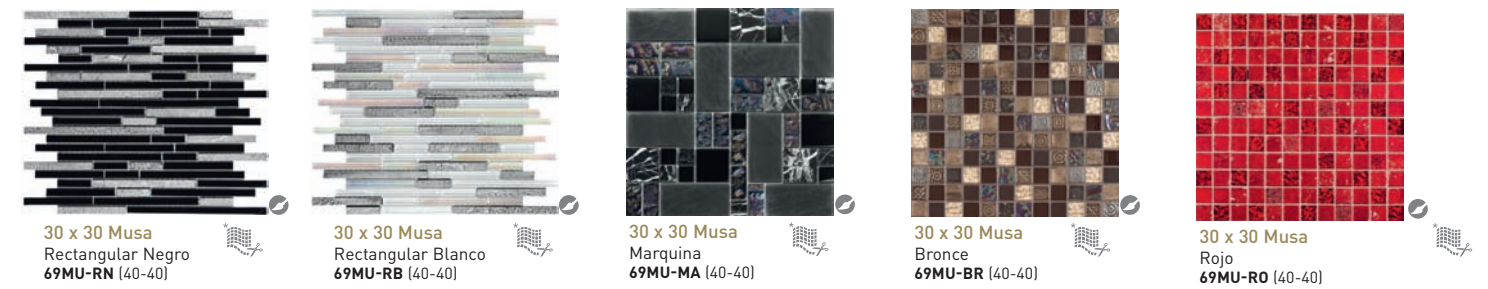

III Revestimiento: Eden Blanco y Negro, Bosco Blanco, Bosco 6 Negro. III Pavimento: Meteor Negro Pulido. I Mueble: Ada 80 Blanco. Miror Serie 1 80x60.

medida cm	nº pzas/box	m²/box	kg/box	boxes/pallet	m²/pallet	kg/pallet
30x60	6	1,08	20,58	40	43,20	823,20